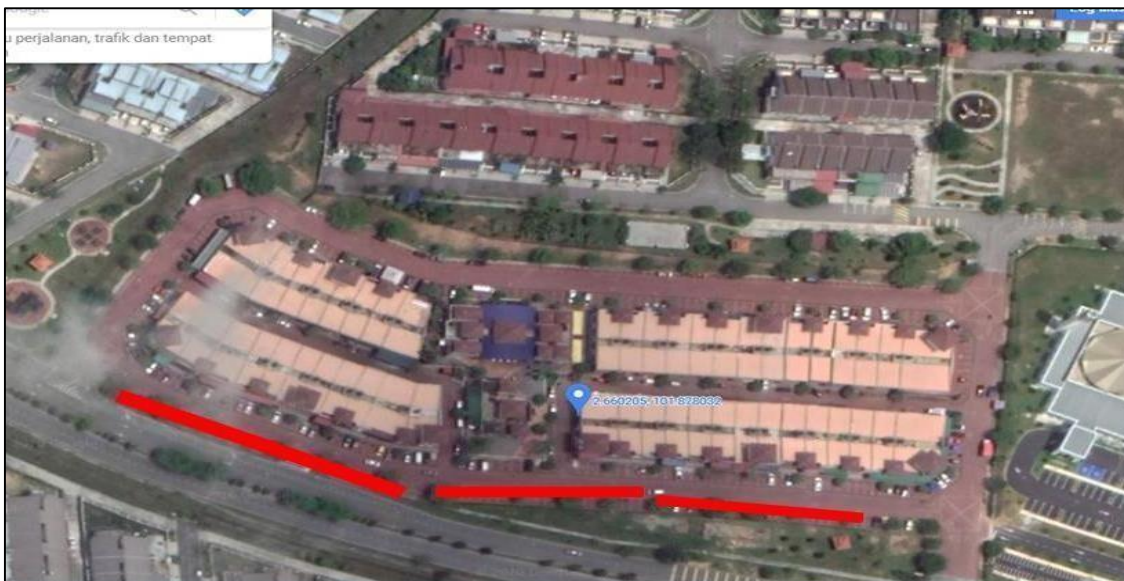

24. MEDAN NUSARI, BANDAR SRI SENDAYAN

LOKASI TAPAK	BIL PETAK	WAKTU OPERASI
Tapak Pasar Malam Medan Nusari	30	Bazar Juadah