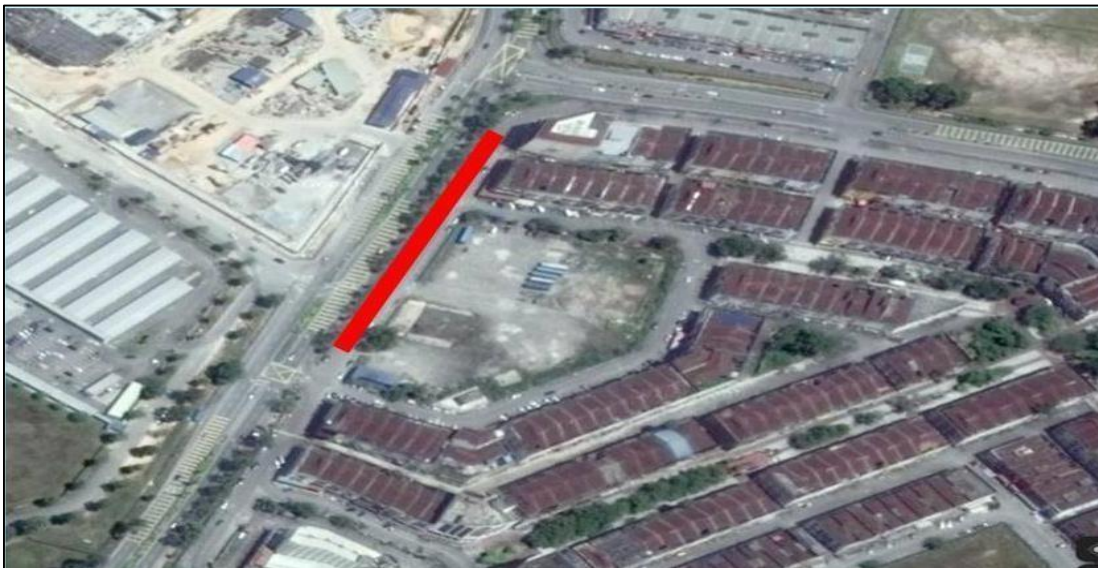

13. ONE AVENUE, SEREMBAN 2

LOKASI TAPAK	BIL PETAK	WAKTU OPERASI
Tempat Letak Kereta One Avenue, Seremban 2	50	Bazar Juadah

14. PERSIARAN SEREMBAN 2 (TAPAK PASAR MALAM)

LOKASI TAPAK	BIL PETAK	WAKTU OPERASI
Tapak Pasar Malam Seremban 2	50	Bazar Juadah

15. TAMAN AMPANGAN

LOKASI TAPAK	BIL PETAK	WAKTU OPERASI
Berhadapan Lot Kedai, Taman Ampangan	20	Bazar Juadah

16. TAPAK BERSEBELAHAN KLINIK KESIHATAN SEREMBAN

LOKASI TAPAK	BIL PETAK	WAKTU OPERASI
Bersebelahan Klinik Rasah	11	Bazar Juadah

17. PASAR RASAH JAYA

LOKASI TAPAK	BIL PETAK	WAKTU OPERASI
Tempat Letak Kereta, Pasar Rasah Jaya	20	Bazar Juadah

18. JALAN BBN 1/2. PUTRA POINT. NILAI (BERHAMPIRAN MCDONALD PUTRA NILAI)

LOKASI TAPAK	BIL PETAK	WAKTU OPERASI
Berhampiran Mcdonald Putra Nilai	70	Bazar Juadah