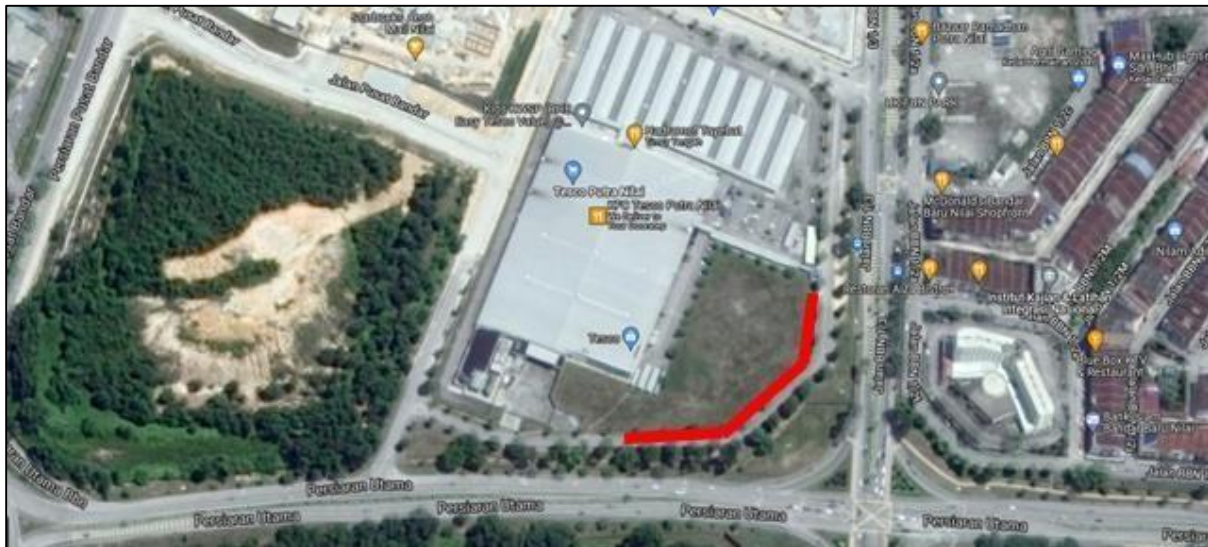

32. TAMAN DUSUN NYIOR

LOKASI TAPAK	BIL PETAK	WAKTU OPERASI
Tanah Lapang, Taman Dusun Nyior	15	Bazar Juadah

33. TAMAN SENAWANG PERDANA

LOKASI TAPAK	BIL PETAK	WAKTU OPERASI
Berhadapan Lot Kedai, Taman Senawang Perdana	30	Bazar Juadah

34. TAMAN NILAI PERDANA

LOKASI TAPAK	BIL PETAK	WAKTU OPERASI
Berhadapan Lot Kedai, Taman Nilai Perdana	20	Bazar Juadah

35. TIARA BIZ SENDAYAN

LOKASI TAPAK	BIL PETAK	WAKTU OPERASI
Berhadapan Lot Kedai, Tiara Biz Sendayan	30	Bazar Juadah

36. HADAPAN PASARAYA LOTUS. NILAI

LOKASI TAPAK	BIL PETAK	WAKTU OPERASI
Berhadapan Pasaraya Lotus, Nilai	30	Bazar Juadah

37. TAMAN SERI PANDAN 2, SIKAMAT

LOKASI TAPAK	BIL PETAK	WAKTU OPERASI
Berhadapan Lot Kedai, Taman Seri Pandan 2, Sikamat	56	Bazar Juadah