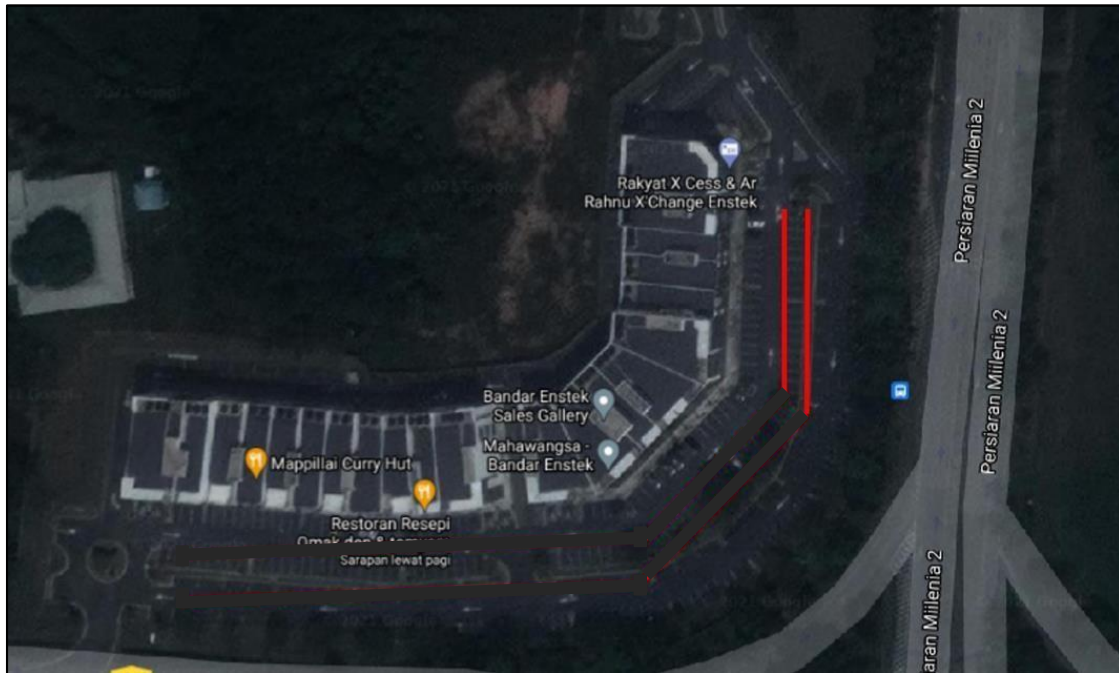

3. TAMAN SRI PAGI

LOKASI TAPAK	BIL PETAK	WAKTU OPERASI
Berhadapan Stesen Minyak Petron, Taman Sri Pagi	8	Bazar Juadah

4. PUSAT BANDAR SENAWANG 2 (JALAN BANDAR SENAWANG 1)

LOKASI TAPAK	BIL PETAK	WAKTU OPERASI
Pusat Bandar Senawang (Jalan Bandar Senawang 1)	25	Bazar Juadah

21. PERSIARAN METRO SENDAYAN, BANDAR SRI SENDAYAN

LOKASI TAPAK	BIL PETAK	WAKTU OPERASI
Tapak Pasar Malam Persiaran Metro Sendayan, Bandar Sri Sendayan	100	Bazar Juadah

22. JALAN BBN 1/7, PUTRA POINT, NILAI

LOKASI TAPAK	BIL PETAK	WAKTU OPERASI
Berhampiran Masjid Dato' Klana Petra, Putra Nilai	100	Bazar Juadah

23. TAMAN SEMARAK, NILAI

LOKASI TAPAK	BIL PETAK	WAKTU OPERASI
Tapak Pasar Malam Taman Semarak	20	Bazar Juadah

24. MEDAN NUSARI, BANDAR SRI SENDAYAN

LOKASI TAPAK	BIL PETAK	WAKTU OPERASI
Tapak Pasar Malam Medan Nusari	30	Bazar Juadah

25. JALAN MAHAWANGSA, BANDAR ENSTEK

LOKASI TAPAK	BIL PETAK	WAKTU OPERASI
Jalan Mahawangsa, Bandar Enstek	30	Bazar Juadah