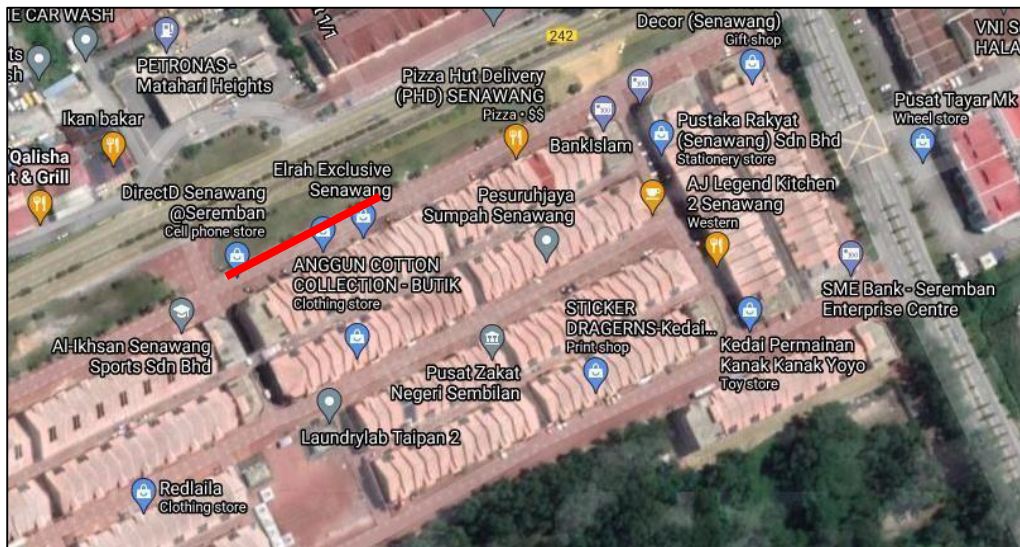

PETA LOKASI BAZAR RAMADHAN TAHUN 2024

BAZAR AIDILFITRI

1. DATARAN SENAWANG 1

LOKASI TAPAK		BIL TAPAK	WAKTU OPERASI
	➤	115	Bazar Aidilfitri
	➤		
	➤		

2. DATARAN SENAWANG 3

LOKASI TAPAK		BIL TAPAK	WAKTU OPERASI
—	➤	120	Bazar Aidilfitri
—	➤		
—	➤		

BAZAR JUADAH

1. STADIUM PAROI

LOKASI TAPAK	BIL PETAK	WAKTU OPERASI
Tempat Letak Kereta Stadium Tuanku Abdul Rahman Paroi	47	Bazar Juadah

2. BANDAR PRIMA SENAWANG 2 (DEPAN MYDIN)

LOKASI TAPAK	BIL PETAK	WAKTU OPERASI
Pusat Perniagaan Bandar Prima Senawang (Depan Mydin)	24	Bazar Juadah

3. TAMAN SRI PAGI

LOKASI TAPAK	BIL PETAK	WAKTU OPERASI
Berhadapan Stesen Minyak Petron, Taman Sri Pagi	8	Bazar Juadah

4. PUSAT BANDAR SENAWANG 2 (JALAN BANDAR SENAWANG 1)

LOKASI TAPAK	BIL PETAK	WAKTU OPERASI
Pusat Bandar Senawang (Jalan Bandar Senawang 1)	25	Bazar Juadah

5. PUSAT BANDAR SENAWANG 2 (JALAN BANDAR SENAWANG 16)

LOKASI TAPAK	BIL PETAK	WAKTU OPERASI
Pusat Bandar Senawang (Jalan Bandar Senawang 2)	30	Bazar Juadah

6. BANDAR PRIMA SENAWANG 1 (JALAN MELOR 8)

LOKASI TAPAK	BIL PETAK	WAKTU OPERASI
Pusat Perniagaan Bandar Prima Senawang (Jalan Melor 8)	25	Bazar Juadah