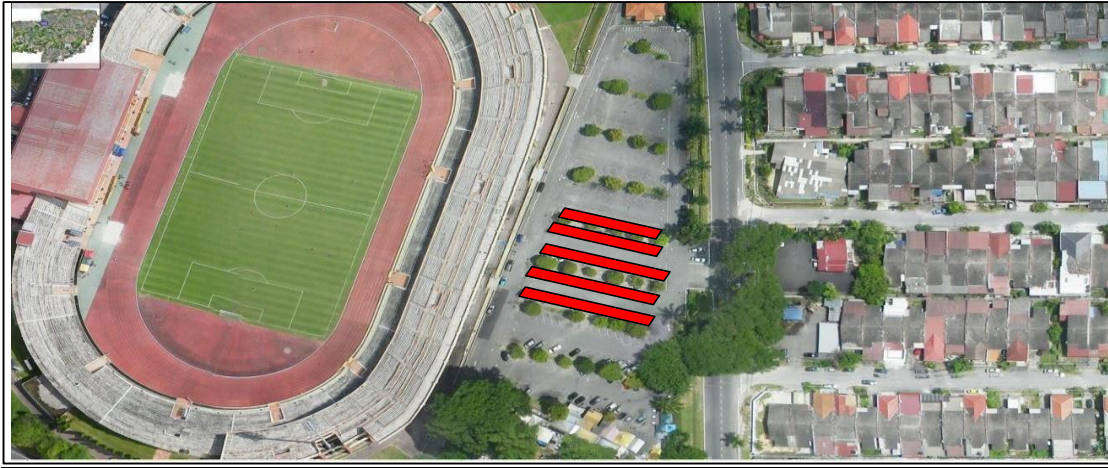

PETA LOKASI BAZAR RAMADHAN TAHUN 2024

BAZAR AIDILFITRI

1. DATARAN SENAWANG 1

LOKASI TAPAK		BIL TAPAK	WAKTU OPERASI
	➤	115	Bazar Aidilfitri
	➤		
	➤		

2. DATARAN SENAWANG 3

LOKASI TAPAK		BIL TAPAK	WAKTU OPERASI
—	➤	120	Bazar Aidilfitri
—	➤		
—	➤		

BAZAR JUADAH

1. STADIUM PAROI

LOKASI TAPAK	BIL PETAK	WAKTU OPERASI
Tempat Letak Kereta Stadium Tuanku Abdul Rahman Paroi	47	Bazar Juadah

2. BANDAR PRIMA SENAWANG 2 (DEPAN MYDIN)

LOKASI TAPAK	BIL PETAK	WAKTU OPERASI
Pusat Perniagaan Bandar Prima Senawang (Depan Mydin)	24	Bazar Juadah