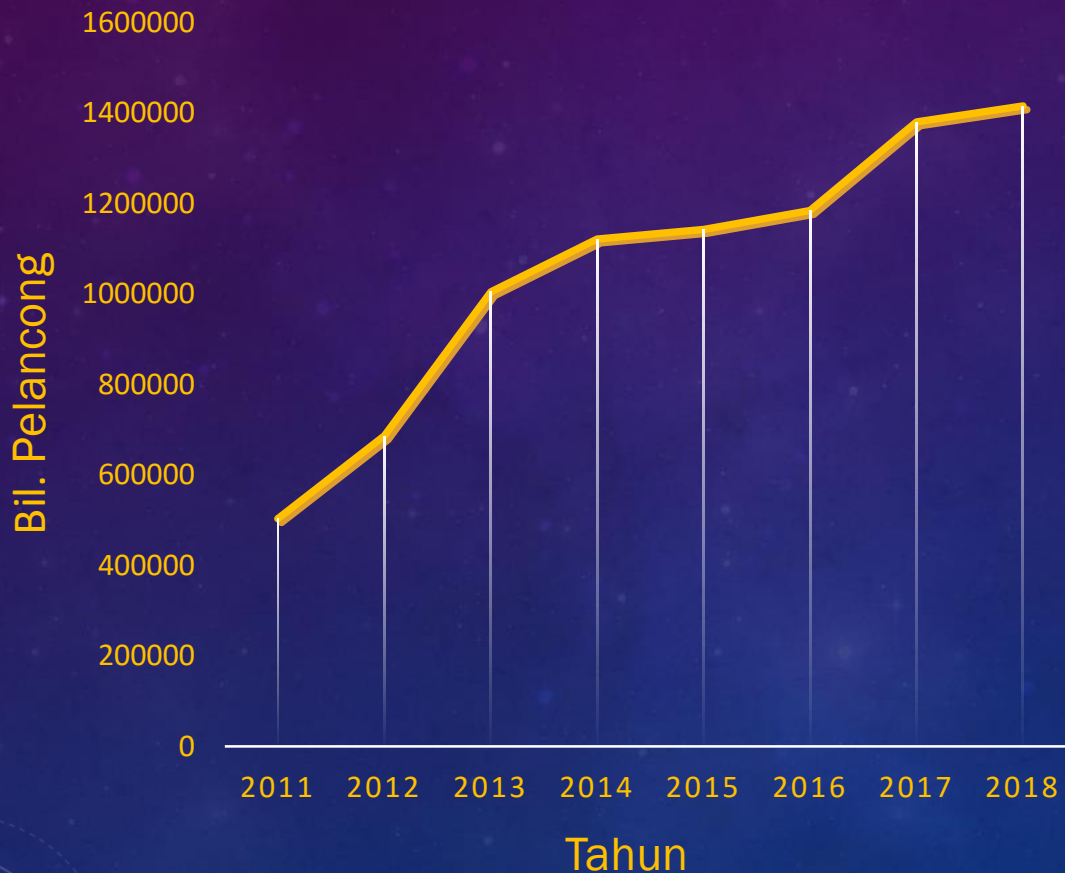

# STATISTIK KEDATANGAN PELANCONG KE DAERAH SEREMBAN 2011-2018

Tahun	Jumlah Kedatangan Pelancong
2011	503,204
2012	686,139
2013	1,004,763
2014	1,121,055
2015	1,142,260
2016	1,184,000
2017	1,379,704
2018	1,415,040

Sumber : Lembaga Pelancongan Negeri Sembilan